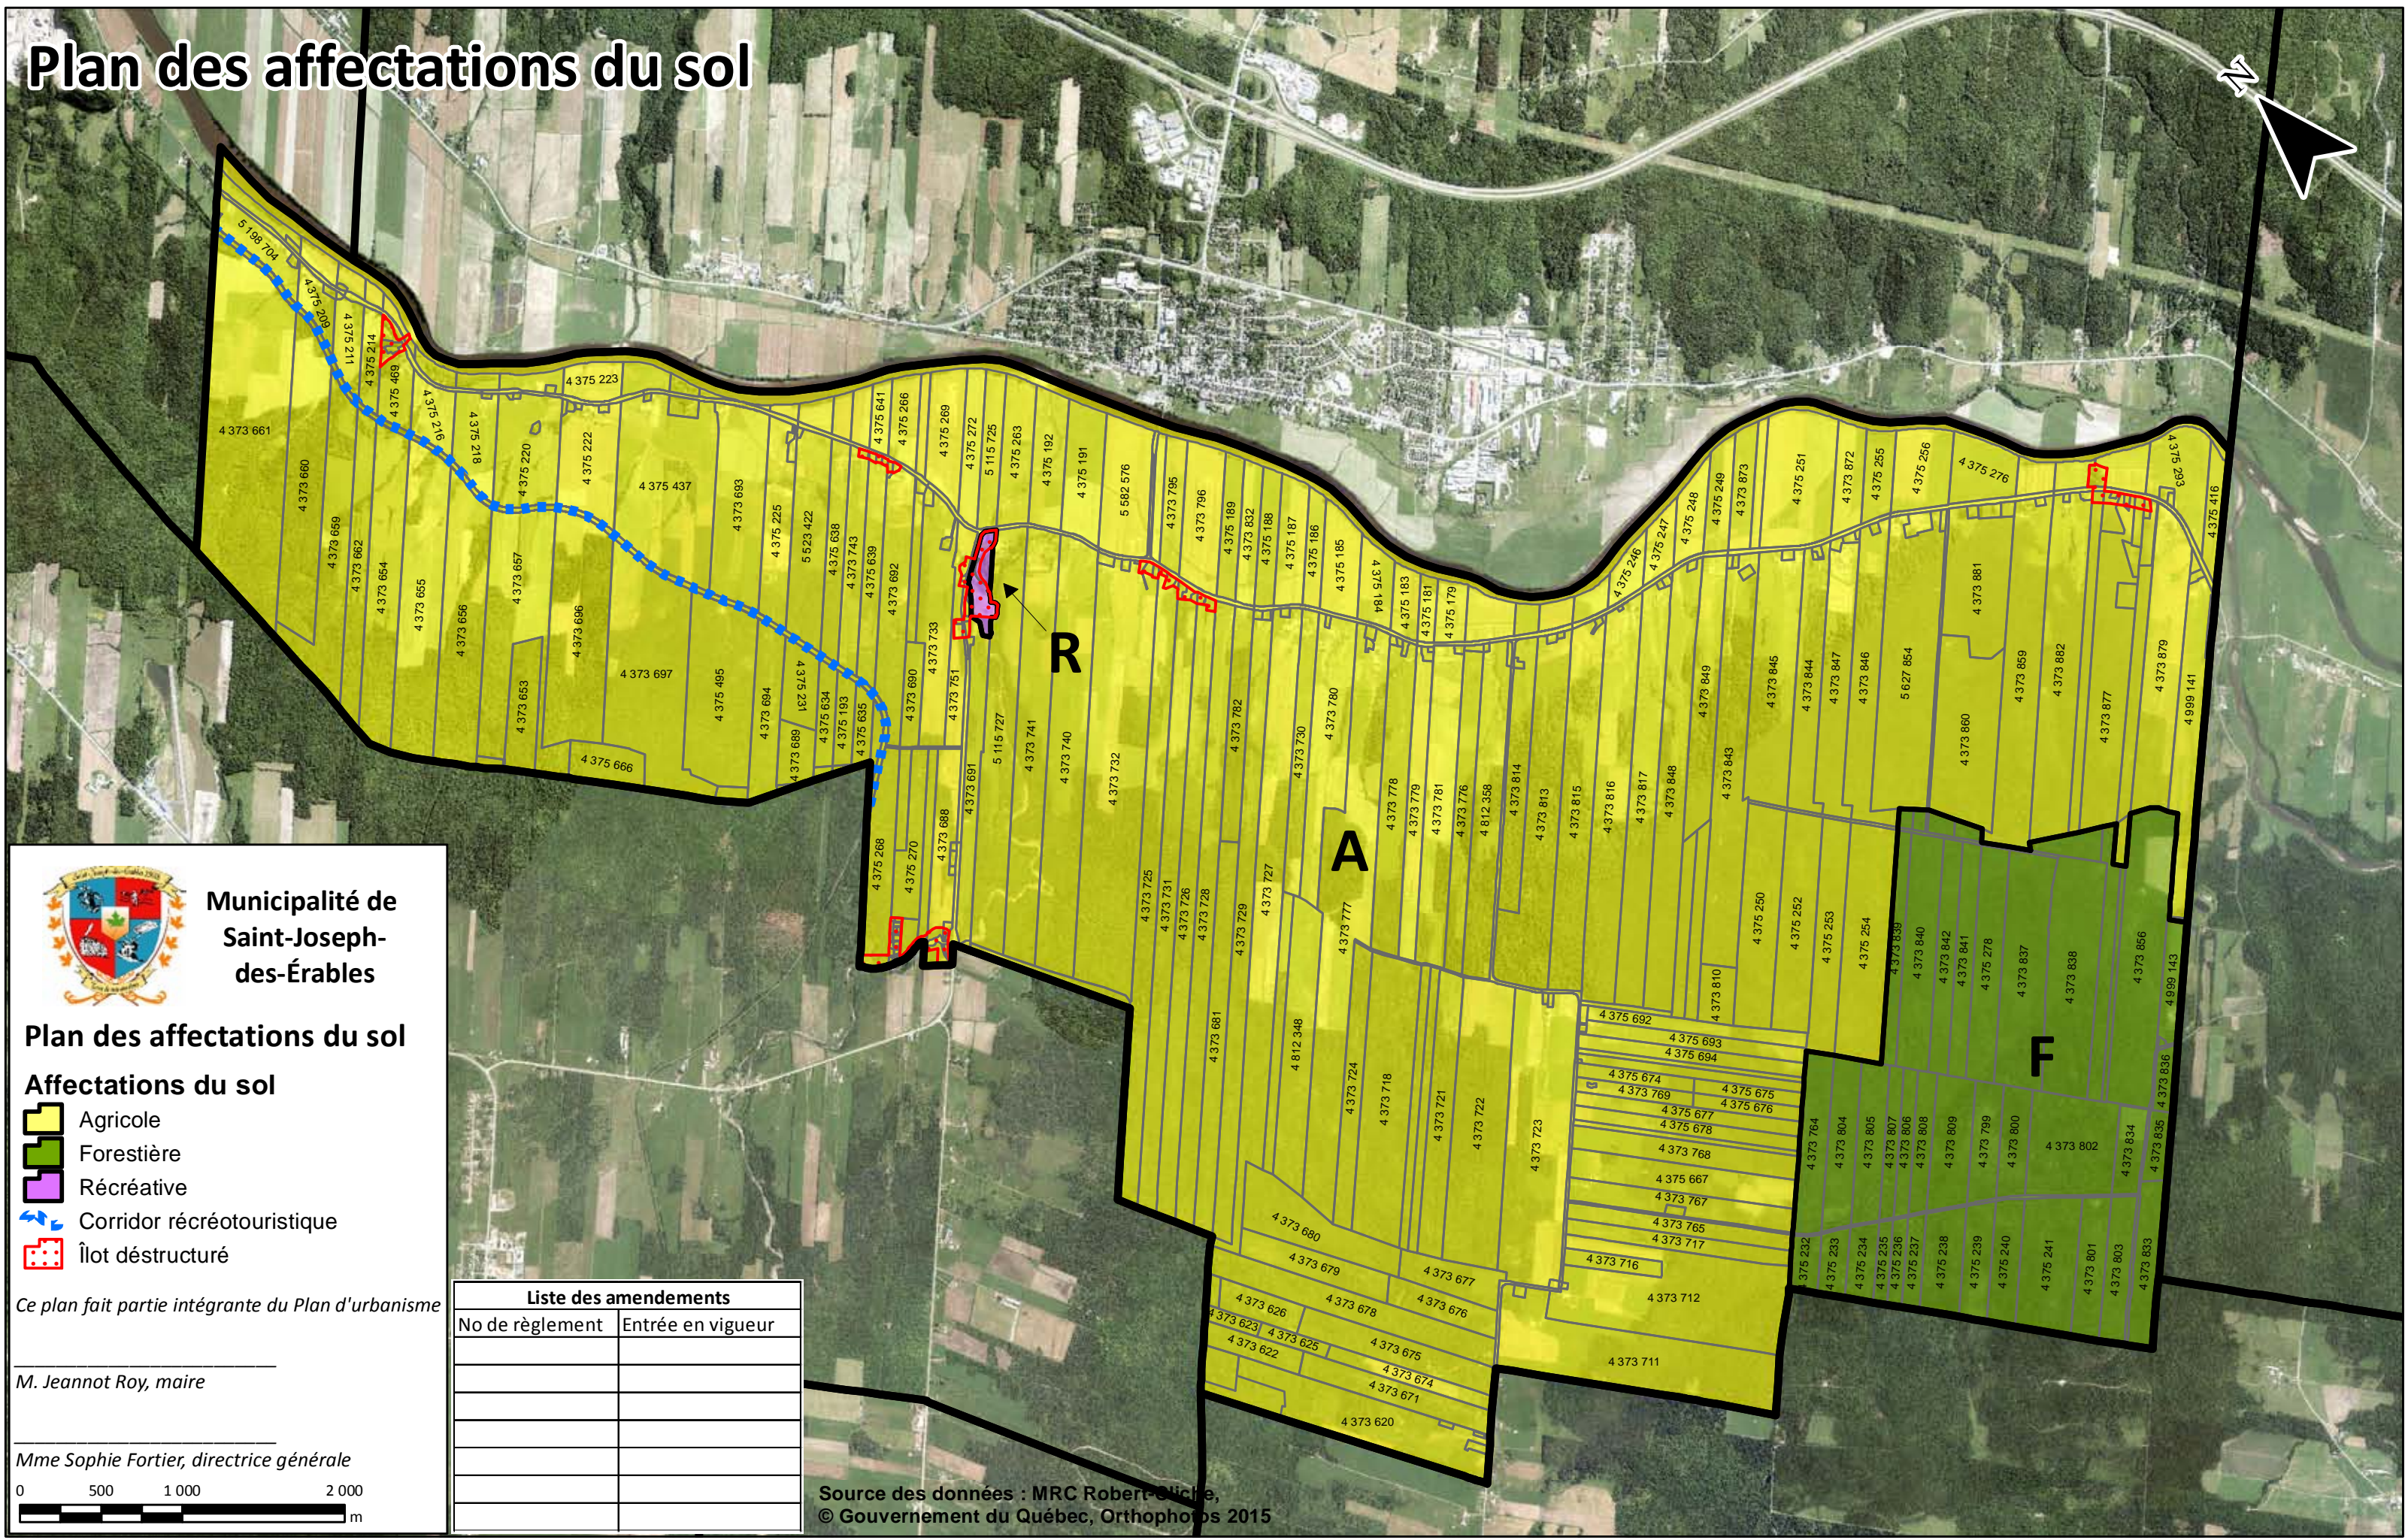

Plan des affectations du sol

**Municipalité de
Saint-Joseph-
des-Érables**

Plan des affectations du sol

Affectations du sol

-  Agricole
-  Forestière
-  Récréative
-  Corridor récréotouristique
-  Îlot déstructuré

Ce plan fait partie intégrante du Plan d'urbanisme

M. Jeannot Roy, maire

Mme Sophie Fortier, directrice générale

Liste des amendements	
No de règlement	Entrée en vigueur

Source des données : MRC Robert-Cliche,
© Gouvernement du Québec, Orthophotos 2015